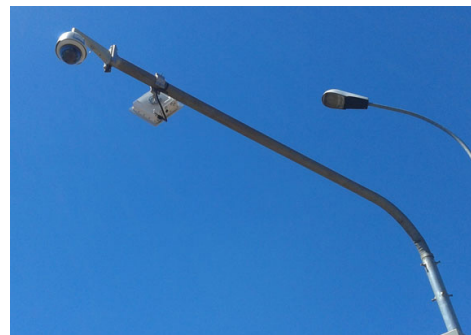

巴西Iguaçu市选择Proxim解决方案部署全市监控网络

简介

巴西Foz do Iguaçu市位于巴西、阿根廷和巴拉圭的广袤边境线上的“三国交界”处，一直以来都是非法武器、走私和贩毒的必经之路。作为控制非法交易安全倡议的一部分，Iguaçu市政府决定利用全市视频监控来全天候远程监视这片广袤区域。

挑战

该网络包括120多个摄像头，种类有球形、热成像和OCR摄像头。将这些摄像头安装在618平方千米中的100个地点和16座塔上。

该项目将这些高带宽摄像头连接入一个统一网络中，从而可将所有信息实时回传至中央监控中心。此外，即便存在瀑布和浓密树叶等许多障碍物的情况下，新的回程连接也必须非常经济、可快速部署。浓密树叶引起的视线不佳及其他无线电装置产生的射频干扰是实行任何无线解决方案的障碍。

解决方案

经过多个层次的筛选和严格评估，Foz do Iguaçu政府选择了Serv Imagem和Proxim Wireless提出的无线解决方案。为了支持监控摄像头，Serv Imagem开发了一种网络基础设施。这种设施利用全市安装的大功率点对多点和点对点Tsunami无线电系统。该网络包括主塔位点。塔上安装Tsunami® QuickBridge® 8200回程链路和Tsunami® 8200系列基站装置，通过各用户单元连接到各摄像头。安装在这些塔上的QuickBridge® 8200将从高清摄像头处获得视频流聚合，然后回传至中央监控中心。

结果

利用Proxim的专有智能路由协议WORP®和Proxim的ClearConnect, Tsunami无线电系统能够克服典型的视线不佳问题，即使在浓密树叶条件下也能实现稳定通信。有了Proxim的自动信道选择和极灵活的信道规划特色，ServImagem能够勘测和选择无干扰信道，从而确保较长的正常运行时间和大容量通信。

“我们比较了很多无线解决方案，但没有一个像Proxim那样可靠。即使在极端干扰和恶劣的nLoS状态，它们仍然表现良好。我强烈推荐Proxim。” - Daniel Miranda, IT分析师Serv Imagem.

“新网络增加了该部门的生产力，提高了他们在该市的知名度。政府官员可以获得车牌、城市内发生的非法走私、毒品和武器贩运的实时反馈等大量的信息。” - Iguaçu市警察局.

亮点

- 该解决方案必须能在无视线和射频干扰较多的情况下运行。
- Proxim网络通过点对点点和点 (PTP) 对多点 (PtMP) 系统部署可获得较长的正常运行时间和高带宽链路。同时PTP和PtMP可将监控网络连接到中央监控中心。
- 180多个Proxim的Tsunami多点和点对点无线电系统为全市120多个带宽密集型、超速、热成像和OCR摄像头提供支持。